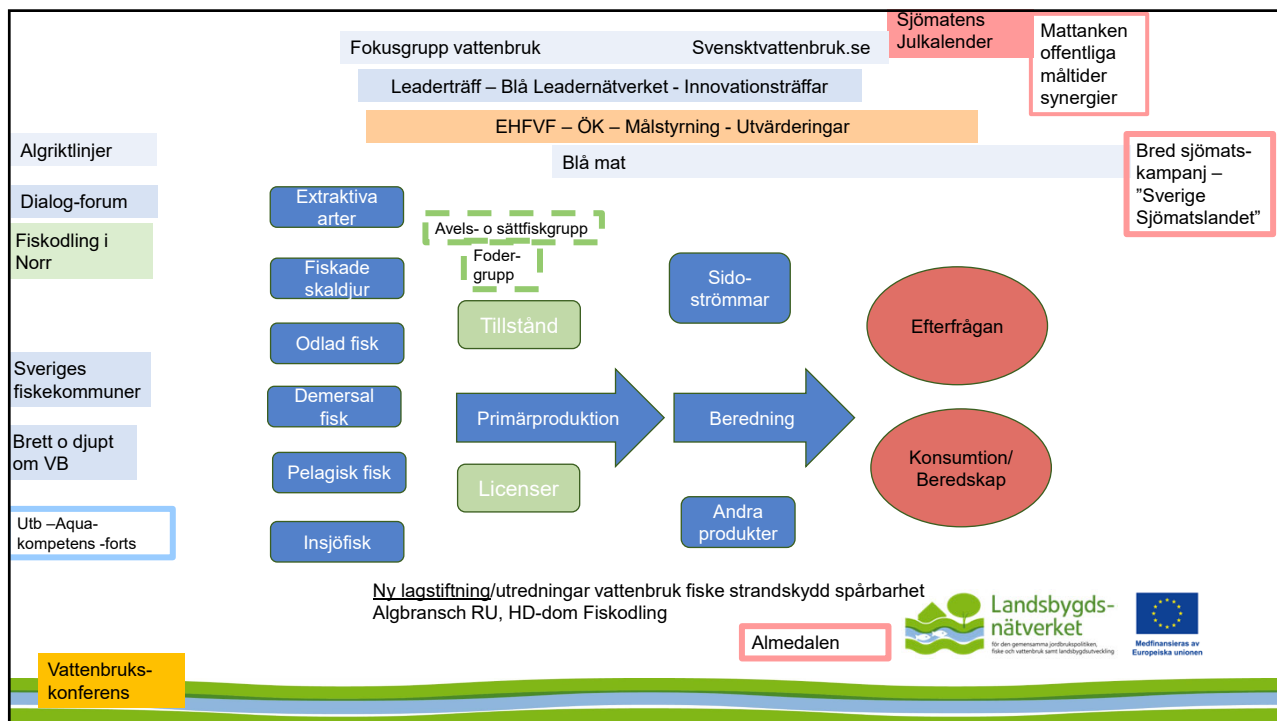

Så jobbar vi

- Utbytet sker bland annat genom **workshops, nätverksträffar och arbetsgrupper.**
- Lärdomarna sprid sedan till hela nätverket genom exempelvis:
  - **Nyhetsbrev**
  - **Podden Landet**
  - **Sociala medier**
  - **Mejlutskick**

5

6